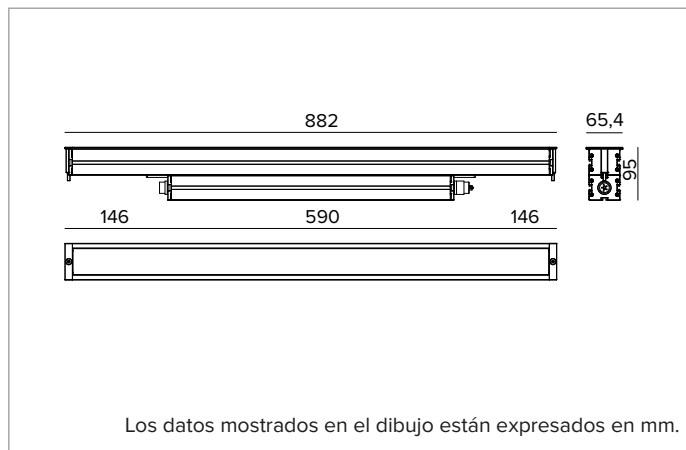

### Proyector lineal empotrable de LED

		4000K	H(m)	D1(m)	D2(m)	E <sub>max</sub> (lx)	
		Ra80	18°	75°			
Fixture Power		34W	1	0.32	1.54	7280	
Source Flux		5754lm	2	0.64	3.07	1820	
Fixture Flux		4372lm	3	0.96	4.61	809	
Efficacy		127lm/W	4	1.28	6.15	455	
TS2163	I <sub>max</sub> =1265cd/klm	I <sub>max</sub>	7280cd	5	1.60	7.68	291